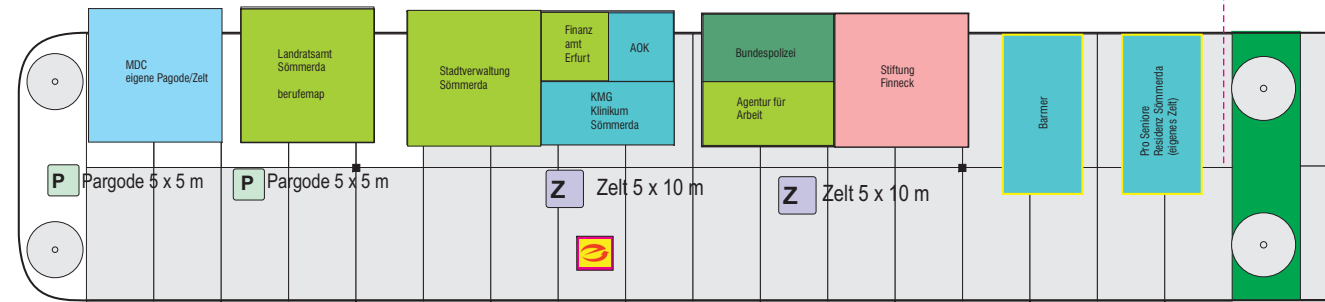

Rudolf-Caracciola-Straße

Parkplätze

Messe-Areal

Messe-Areal

- Stromkasten
- Zelt
- Pavillon
- Bildungsträger
- Industrie Handel
- Handwerk
- Gesundheit
- Sonstige
- Dienstleister Verwaltung
- Catering

GEMEINSAM amSTART **BiB'22**

Parkplatz MDC
Köllda/Gewerbegebiet Kiebitzhöhe
Rudolf-Caracciola-Straße

Termin: