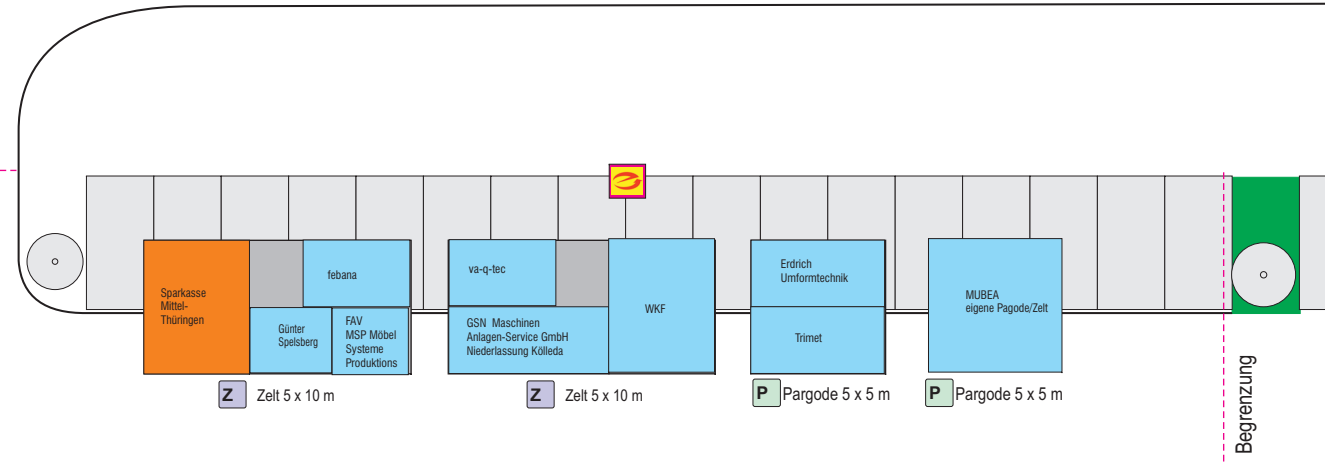

Rudolf-Caracciola-Straße

Parkplätze

Messe-Areal

Messe-Areal

- Stromkasten
- Zelt
- Pavillon
- Bildungsträger
- Industrie Handel
- Handwerk
- Gesundheit
- Sonstige
- Dienstleister Verwaltung
- Catering

GEMEINSAM amSTART **BiB'22**

Parkplatz MDC
Köllda/Gewerbegebiet Kiebitzhöhe
Rudolf-Caracciola-Straße

Termin: