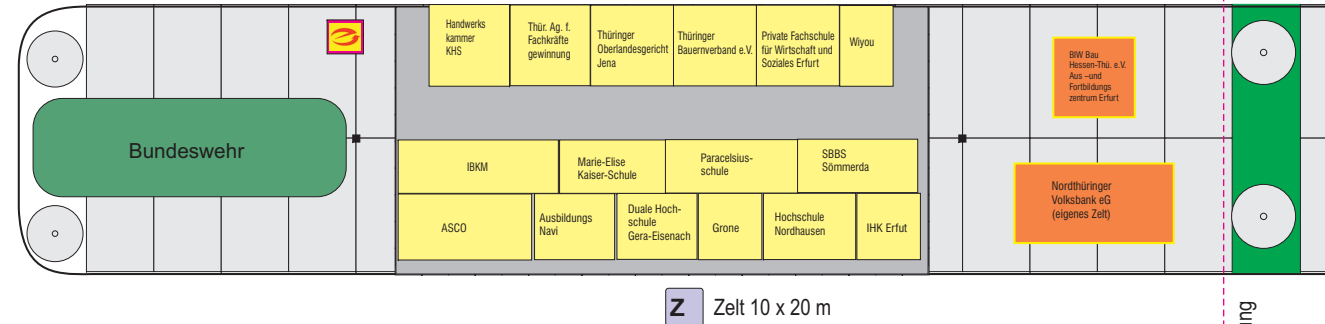

Rudolf-Caracciola-Straße

Parkplätze

Messe-Areal

Messe-Areal

- Stromkasten
- Zelt
- Pavillon
- Bildungsträger
- Industrie Handel
- Handwerk
- Gesundheit
- Sonstige
- Dienstleister Verwaltung
- Catering

GEMEINSAM amSTART **BiB'22**

Parkplatz MDC
Köllda/Gewerbegebiet Kiebitzhöhe
Rudolf-Caracciola-Straße

Termin: