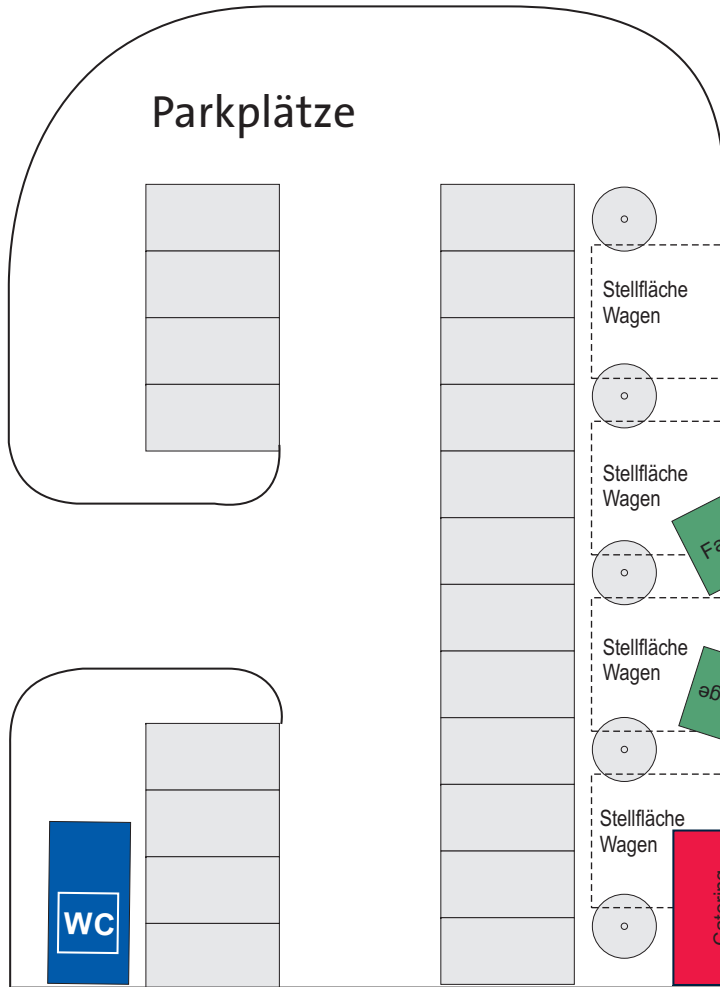

Rudolf-Caracciola-Straße

Parkplätze

Messe-Areal

Messe-Areal

- Stromkasten
- Zelt
- Pavillon
- Bildungsträger
- Industrie Handel
- Handwerk
- Gesundheit
- Sonstige
- Dienstleister Verwaltung
- Catering

GEMEINSAM amSTART **BiB'22**

Parkplatz MDC
Köllda/Gewerbegebiet Kiebitzhöhe
Rudolf-Caracciola-Straße

Termin: